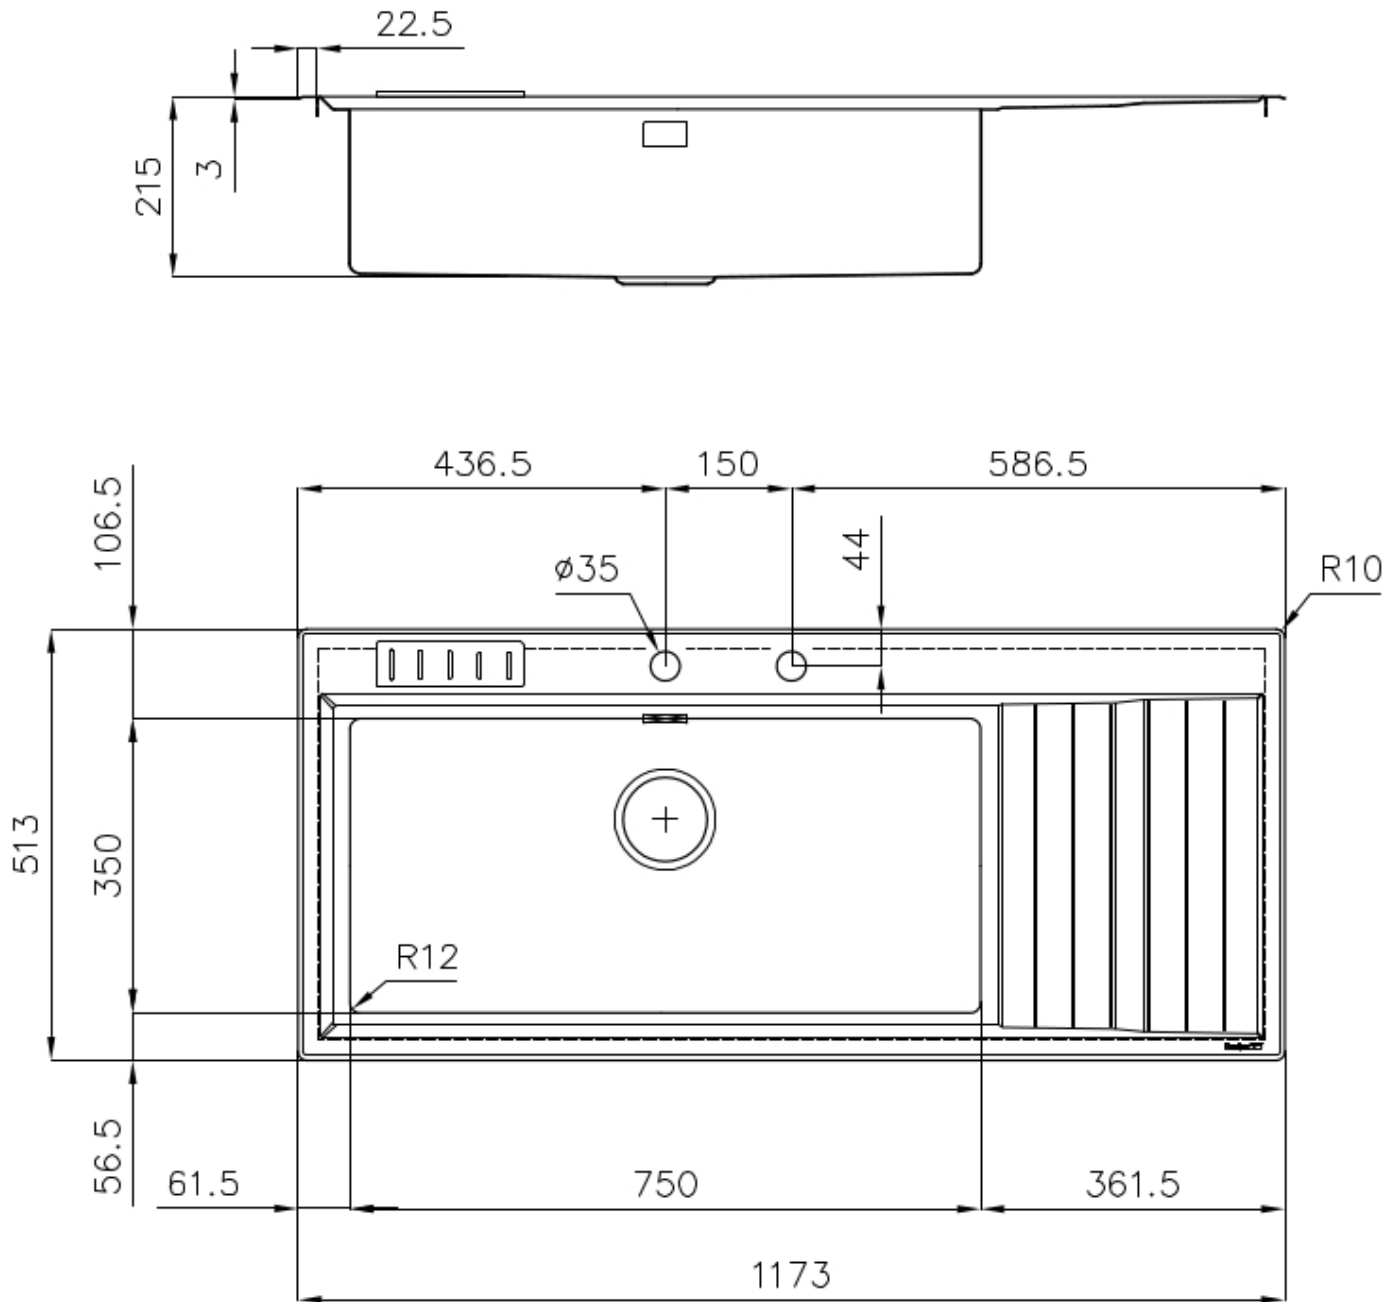

VASCA A RAGGIO STRETTO

Vasche con forme squadrate dal design moderno e con aumentata capienza. Per un'estetica minimal coniugata con la massima praticità.

VASCA PROFONDA

Vasche che raggiungono una profondità importante, oltre i 20 cm, grazie alla evoluta tecnologia produttiva, che offrono grande capienza e praticità in tutte le operazioni di lavaggio.

Dimensioni 1173x513 mm

Dotazioni standard Ganci di fissaggio, guarnizione, piletta, troppo-pieno e sifone, Imballo in scatola

Fori Mixer 2 fori di serie

Foro incasso 1140 x 480 mm

Gocciolatoio Si

Larghezza 117 cm

Misura vasca 750x350mm

Numero vasche 1 vasca

Piletta Piletta con comando automatico PM

IN DOTAZIONE

1 x Piletta automatica 8407 113

1 x Elemento portacoltelli

DATI TECNICI

GALLERIA FOTOGRAFICA